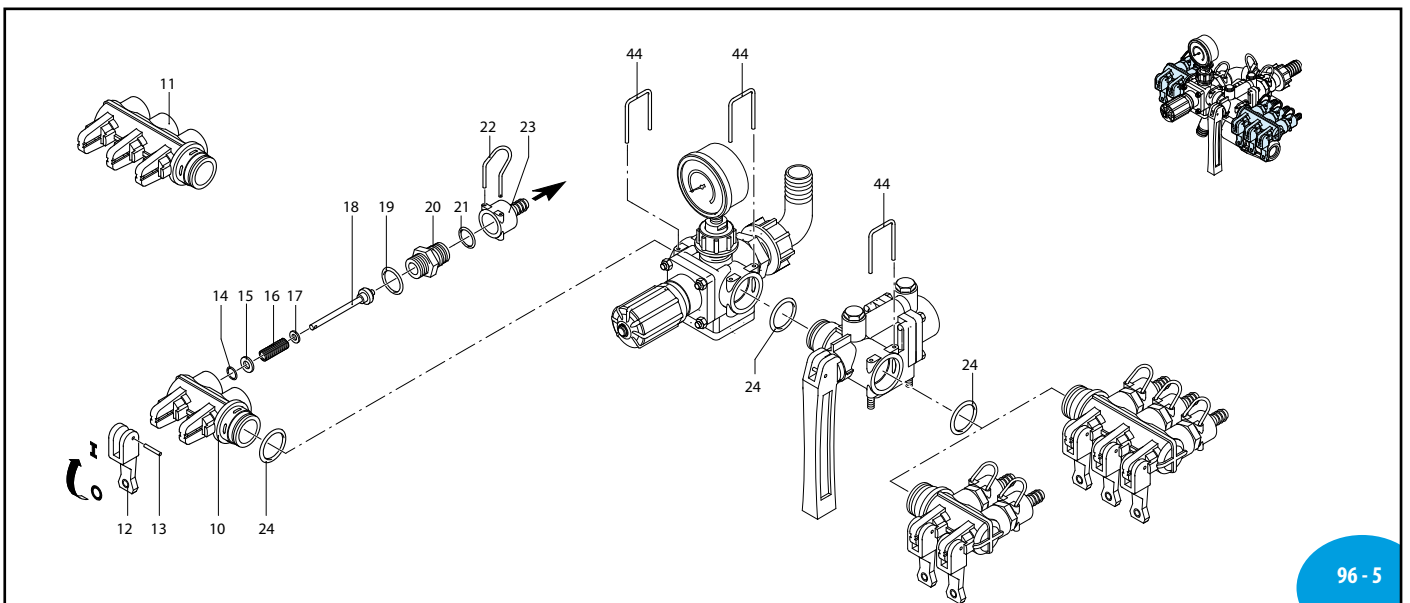

96 - 4

UN970196-DD

96 - 5

UN970195-DD

MI 5754

ECM - UCM

Pos	Cod.	Descrizione	Description	Q.ty	Note
1	1547	Premontaggio rubinetto	Cock assembly	1	Uscita /Outlet ø 12
	1548	Premontaggio rubinetto	Cock assembly	1	Uscita /Outlet ø 12
2	1571	Premontaggio rubinetto	Cock assembly	1	Uscita /Outlet ø 12
	1572	Premontaggio rubinetto	Cock assembly	1	Uscita /Outlet ø 12
3	1348	Kit valvola regolazione	Valve kit adjustment	1	
	1349	Kit valvola regolazione	Valve kit adjustment	1	
4	1351	Corpo distributore	Body	1	
5	1553	Kit filtro	Filter kit	1	
10	394850	Corpo rubinetto	Body	1	
11	394860	Corpo rubinetto	Body	1	
12	394690	Leva	Lever	4	
13	390330	Spina	Pin	5	
14	390341	Guarnizione OR	O-ring	4	☒
15	393790	Rondella	Washer	4	Inox ☒
16	390300	Molla	Spring	4	☒
17	390313	Rondella	Washer	4	Inox ☒
18	390323	Asta	Pin	4	☒
19	180101	Guarnizione OR	O-ring	5	☒
20	392600	Raccordo	Fitting	4	☒
21	640070	Guarnizione OR	O-ring	4	☒
22	392580	Forcella	Fork	4	
23	392870	Portagomma	Hose tail	4	
24	392590	Portagomma	Hose tail	4	
25	392620	Portagomma	Hose tail	4	
26	390291	Guarnizione OR	O-ring	5	☒
27	480550	Anello seeger øe 12	Ring	1	
28	394790	Manopola	Knob	1	
29	394770	Perno	Hub pin	1	
30	1040830	Molla	Spring	1	☒
31	390440	Dado M6	Nut	16	C ₁₀
32	550331	Rondella	Washer	12	
33	394780	Corpo superiore	Body	1	
34	394751	Pistone	Piston	1	
35	394741	Membrana	Diaphragm	1	NBR
36	394740	Membrana	Diaphragm	1	Desmopan
37	394742	Membrana	Diaphragm	1	Viton
38	394720	Valvola	Valve	1	
39	394730	Molla	Spring	1	
40	394830	Prigioniero	Stud	8	C ₆
41	680700	Vite TCEI M6x20	Screw	1	Inox ☒
42	394700	Corpo valvola	Valve body	1	
43	395530	Forcella	Fork	5	
44	394800	Raccordo	Fitting	1	
45	550450	Girello 3/4" G	Ring nut	1	
46	391240	Manometro	Pressure gauge	1	0-24 bar ☒
47	660170	Guarnizione OR	O-ring	3	☒
48	394810	Flangia	Flange	1	
49	550350	Guarnizione OR	O-ring	4	☒
50	550242	Girello 1" G	Ring nut	2	
51	550210	Tubo ø 25	Pipe	2	
52	394840	Flangia	Flange	1	
53	550340	Raccordo 1" G M-M	Fitting	1	
54	550370	Curva ø 25	Elbow	1	
55	395000	Raccordo	Fitting	2	
56	395520	Collettore	Suction fitting	1	
57	390060	Guarnizione OR	O-ring	1	
58	395020	Collettore	Suction fitting	1	
59	394870	Tappo	Plug	1	
60	770260	Guarnizione OR	O-ring	1	
61	392120	Spina	Pin	1	Inox
62	880581	Tappo 1/4" G	Plug	2	C ₃
63	395390	Dado M6	Nut	1	Inox C ₁₀
64	396100	Coperchio	Cover	1	
65	395081	Guarnizione OR	O-ring	1	Viton ☒
66	395071	Guarnizione	Gasket	2	
67	396110	Filtro	Filter	1	
68	396130	Rete esterna	External grid	1	
69	395030	Alloggiamento filtro	Filter housing	1	
70	394820	Staffa	Bracket	1	
71	770130	Guarnizione OR	O-ring	1	☒
72	392330	Prigioniero	Stud	8	C ₁₀
73	850730	Forcella	Fork	1	
74	1660560	Leva	Lever	1	
75	1660020	Asta	Pin	1	
76	480561	Guarnizione OR	O-ring	2	Viton ☒
77	1660010	Corpo valvola	Valve body	1	
78	1660230	Guarnizione OR	O-ring	1	