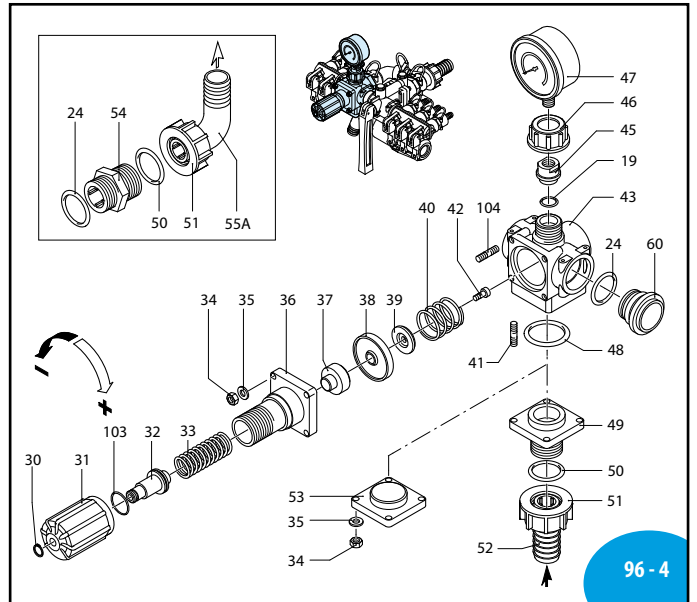

96 - 4

UN970196-DD

96 - 5

UN970195-DD

MI 5754

ECM - UCM

Pos	Cod.	Descrizione	Description	Q.ty	Note
1	1547	Premontaggio rubinetto	Cock assembly	1	Uscita /Outlet ø 12
	1548	Premontaggio rubinetto	Cock assembly	1	Uscita /Outlet ø 12
2	1571	Premontaggio rubinetto	Cock assembly	1	Uscita /Outlet ø 12
	1572	Premontaggio rubinetto	Cock assembly	1	Uscita /Outlet ø 12
3	1348	Kit valvola regolazione	Valve kit adjustment	1	
	1349	Kit valvola regolazione	Valve kit adjustment	1	
4	1351	Corpo distributore	Body	1	
5	1553	Kit filtro	Filter kit	1	
10	394850	Corpo rubinetto	Body	1	
11	394860	Corpo rubinetto	Body	1	
12	394690	Leva	Lever	4	
13	390330	Spina	Pin	5	
14	390341	Guarnizione OR	O-ring	4	☒
15	393790	Rondella	Washer	4	Inox ☒
16	390300	Molla	Spring	4	☒
17	390313	Rondella	Washer	4	Inox ☒
18	390323	Asta	Pin	4	☒
19	180101	Guarnizione OR	O-ring	5	☒
20	392600	Raccordo	Fitting	4	☒
21	640070	Guarnizione OR	O-ring	4	☒
22	392580	Forcella	Fork	4	
23	392870	Portagomma	Hose tail	4	
24	392590	Portagomma	Hose tail	4	
25	392620	Portagomma	Hose tail	4	
26	390291	Guarnizione OR	O-ring	5	☒
27	480550	Anello seeger øe 12	Ring	1	
28	394790	Manopola	Knob	1	
29	394770	Perno	Hub pin	1	
30	1040830	Molla	Spring	1	☒
31	390440	Dado M6	Nut	16	C ₁₀
32	550331	Rondella	Washer	12	
33	394780	Corpo superiore	Body	1	
34	394751	Pistone	Piston	1	
35	394741	Membrana	Diaphragm	1	NBR
36	394740	Membrana	Diaphragm	1	Desmopan
37	394742	Membrana	Diaphragm	1	Viton
38	394720	Valvola	Valve	1	
39	394730	Molla	Spring	1	
40	394830	Prigioniero	Stud	8	C ₆
41	680700	Vite TCEI M6x20	Screw	1	Inox ☒
42	394700	Corpo valvola	Valve body	1	
43	395530	Forcella	Fork	5	
44	394800	Raccordo	Fitting	1	
45	550450	Girello 3/4" G	Ring nut	1	
46	391240	Manometro	Pressure gauge	1	0-24 bar ☒
47	660170	Guarnizione OR	O-ring	3	☒
48	394810	Flangia	Flange	1	
49	550350	Guarnizione OR	O-ring	4	☒
50	550242	Girello 1" G	Ring nut	2	
51	550210	Tubo ø 25	Pipe	2	
52	394840	Flangia	Flange	1	
53	550340	Raccordo 1" G M-M	Fitting	1	
54	550370	Curva ø 25	Elbow	1	
55	395000	Raccordo	Fitting	2	
56	395520	Collettore	Suction fitting	1	
57	390060	Guarnizione OR	O-ring	1	
58	395020	Collettore	Suction fitting	1	
59	394870	Tappo	Plug	1	
60	770260	Guarnizione OR	O-ring	1	
61	392120	Spina	Pin	1	Inox
62	880581	Tappo 1/4" G	Plug	2	C ₃
63	395390	Dado M6	Nut	1	Inox C ₁₀
64	396100	Coperchio	Cover	1	
65	395081	Guarnizione OR	O-ring	1	Viton ☒
66	395071	Guarnizione	Gasket	2	
67	396110	Filtro	Filter	1	
68	396130	Rete esterna	External grid	1	
69	395030	Alloggiamento filtro	Filter housing	1	
70	394820	Staffa	Bracket	1	
71	770130	Guarnizione OR	O-ring	1	☒
72	392330	Prigioniero	Stud	8	C ₁₀
73	850730	Forcella	Fork	1	
74	1660560	Leva	Lever	1	
75	1660020	Asta	Pin	1	
76	480561	Guarnizione OR	O-ring	2	Viton ☒
77	1660010	Corpo valvola	Valve body	1	
78	1660230	Guarnizione OR	O-ring	1	