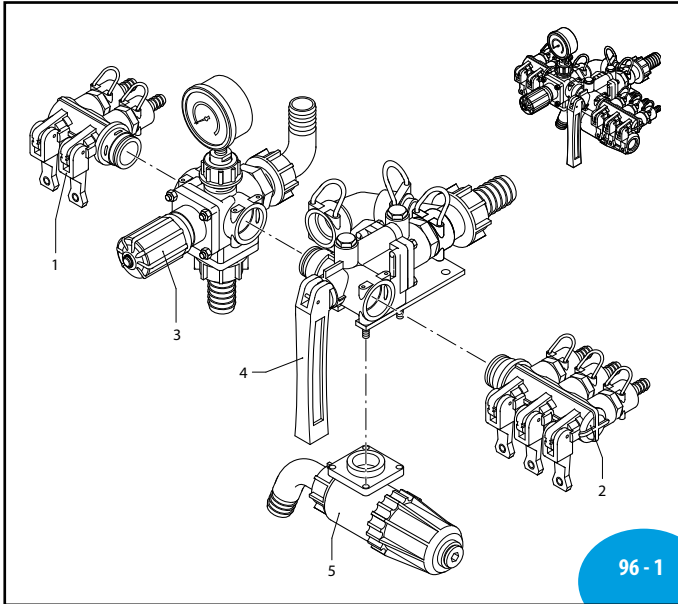

(398600)

96 - 1