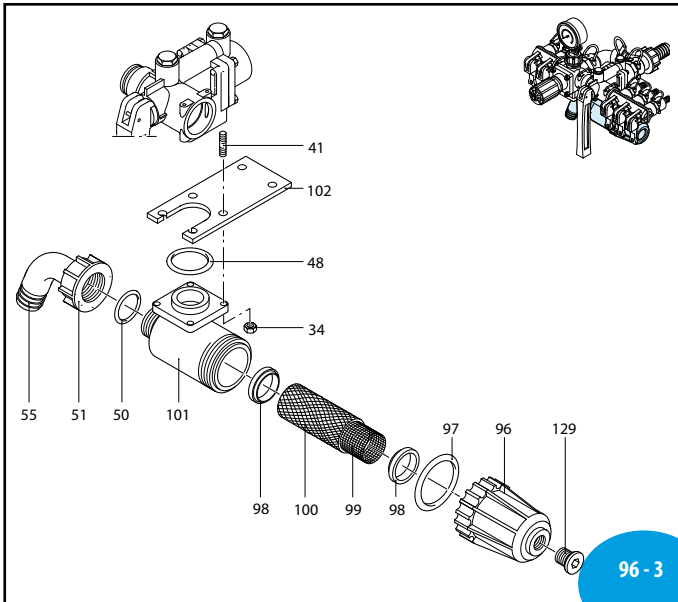

UN970192-DD

96 - 3