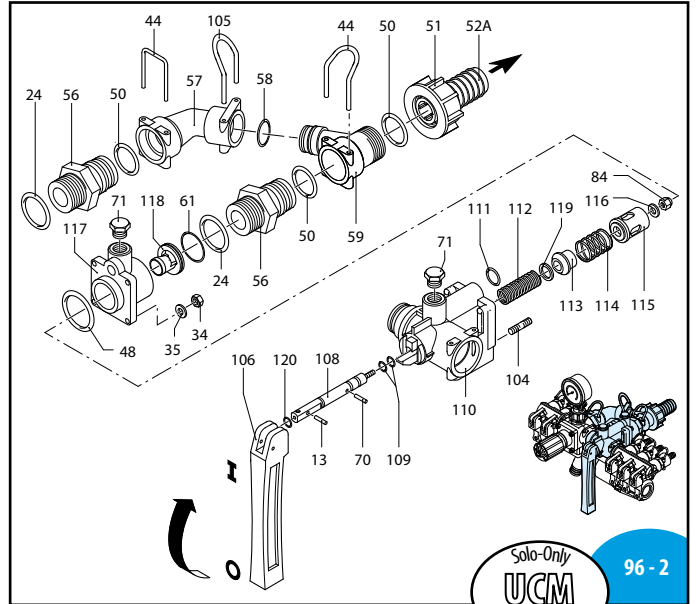

Solo-Only
UCM

96 - 2