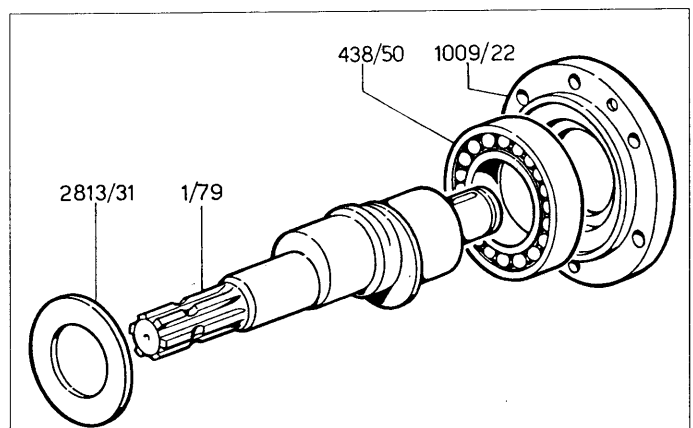

Albero passante 1" 3/8 M - 1" 3/8 M, con piedi (6036 0001 00)

Varianti per albero passante 1" 3/8 M - 1" 3/8 F, 6 fori, con piedi (6036 0002 00)

Varianti per albero passante 1" 3/8 M - cilindrico Ø 32 per riduttore, con piedi (6036 0007 00)

Varianti per albero passante 1" 3/8 M - cilindrico Ø 37 per riduttore R=1:1,5, con piedi (6036 0006 00)