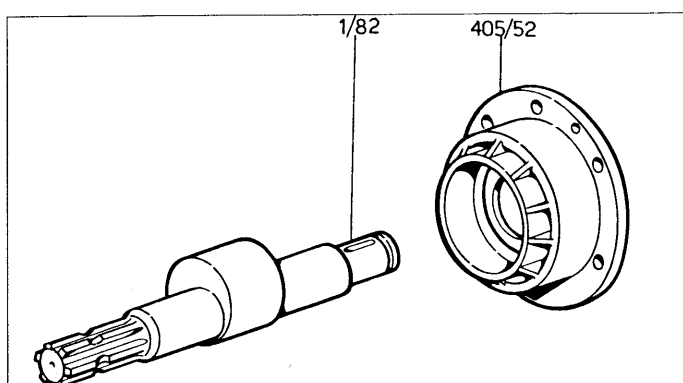

Albero passante 1" 3/8 M - 1" 3/8 M, con piedi (6036 0001 00)

Varianti per albero passante 1" 3/8 M - 1" 3/8 F, 6 fori, con piedi (6036 0002 00)

Varianti per albero passante 1" 3/8 M - cilindrico Ø 32 per riduttore, con piedi (6036 0007 00)

Varianti per albero passante 1" 3/8 M - cilindrico Ø 37 per riduttore R=1:1,5, con piedi (6036 0006 00)