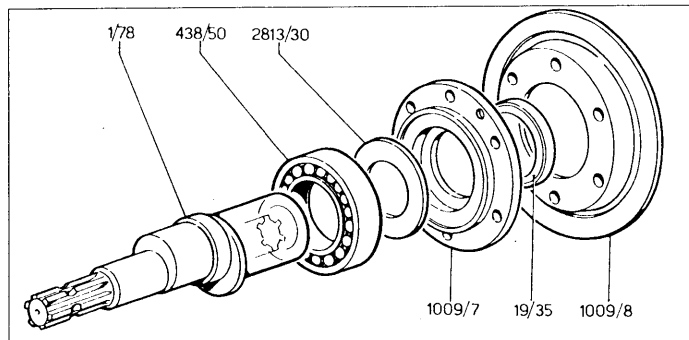

Albero passante 1" 3/8 M - 1" 3/8 M, con piedi (6036 0001 00)

Varianti per albero passante 1" 3/8 M - 1" 3/8 F, 6 fori, con piedi (6036 0002 00)

Varianti per albero passante 1" 3/8 M - cilindrico Ø 32 per riduttore, con piedi (6036 0007 00)

Varianti per albero passante 1" 3/8 M - cilindrico Ø 37 per riduttore R=1:1,5, con piedi (6036 0006 00)