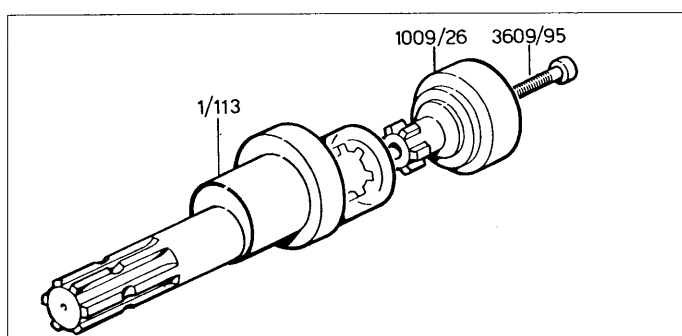

Albero passante 1" 3/8 M - 1" 3/8 M, con piedi (6054 0001 00)

Varianti per albero passante 1" 3/8 M - 1" 3/8 F, con piedi (6054 0002 00)

Varianti per albero passante 1" 3/8 M - 1" 3/8 F, con attacco rapido traversa-catena e puleggia, con piedi (6054 0002 00 + 5012 0022 00)

Varianti per albero passante 1" 3/8 M - 1" 3/8 F per riduttore, con piedi (6054 0005 00)