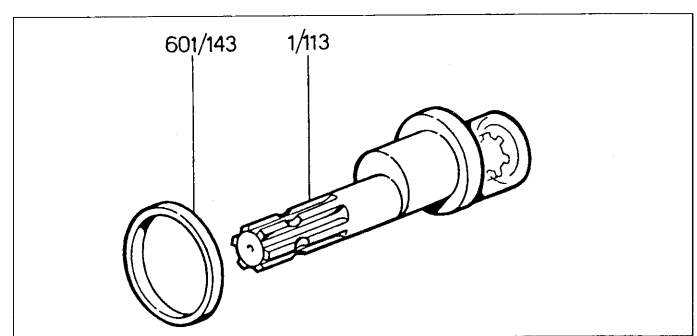

Albero passante 1" 3/8 M - 1" 3/8 M, con piedi (6054 0001 00)

Varianti per albero passante 1" 3/8 M - 1" 3/8 F, con piedi (6054 0002 00)

Varianti per albero passante 1" 3/8 M - 1" 3/8 F, con attacco rapido traversa-catena e puleggia, con piedi (6054 0002 00 + 5012 0022 00)

Varianti per albero passante 1" 3/8 M - 1" 3/8 F per riduttore, con piedi (6054 0005 00)